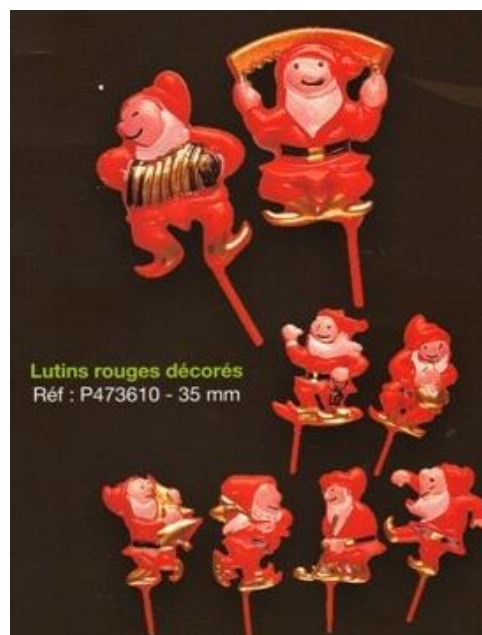

Réf : **N683728**

48pces

Boules de Noël dorées
Réf : 683728 - 30 mm
Boîte de 48 pièces

Boules déco fruitées
Réf : 683568 - 28 mm

Réf : **N683568**

48 pces

CERFS

Réf : **N473683**

144 pces

Réf : **N473680**

144 pces

LUTINS

Réf : **N473611**

100 pces

Réf : **N473610**

100 pces

50 pces

PERE NOEL

Réf : **N473665**

48 pces

Réf : **N473667**

50 pces

Réf : **N473661**

50 pces