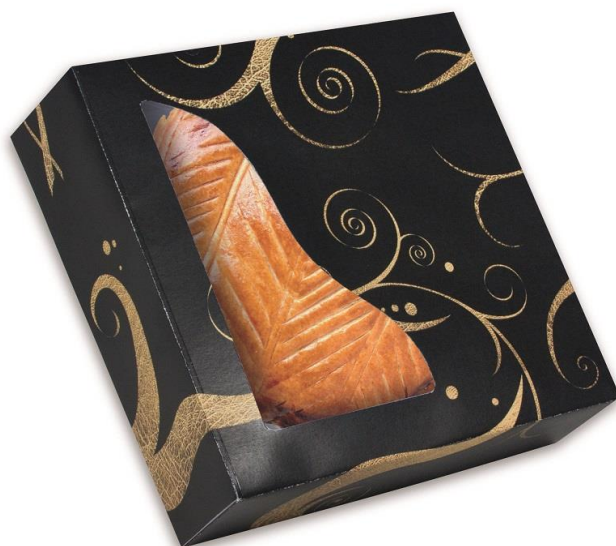

Réf : COURONNEOR

Réf : COURONNELOUISO

Les Boîtes

MODELE DÉCOR 1

Réf : **GALETTE23**

Taille 23 x 23 x 5

CONDITIONNEMENT : 50

MODELE DECOR 2

Réf : **GALETTE26DECOR2**

Taille 26 x 26 x 5

Réf : **GALETTE29DECOR2**

Taille 29 x 29 x 5

CONDITIONNEMENT : 50

MODELE ELINE

Réf : **GALETTE29ELINEFE**

Taille 29 x 29 x 5