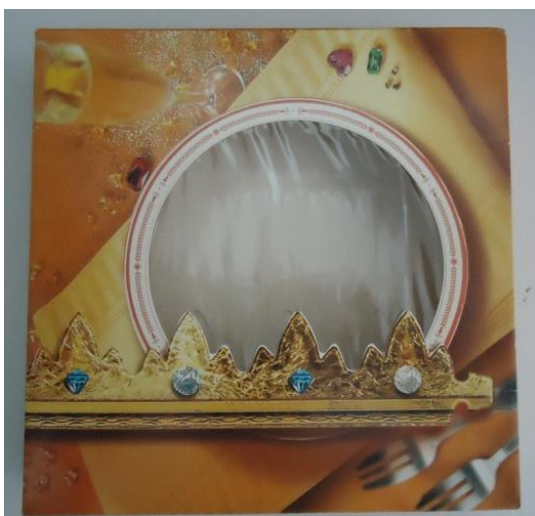

Petits masques du monde

Réf : FEVMASQUEMONDE

Vacances de calimero

Réf : FEVCALIMERO

T.P.E

Les Couronnes

Conditionnement par 100

COURONNE
FLEUR DE LYS

Réf : COURONNEOR

Réf : COURONNELOUISO

Les Boîtes

MODELE DÉCOR 1

Réf : **GALETTE23**

Taille 23 x 23 x 5

CONDITIONNEMENT : 50

MODELE DECOR 2