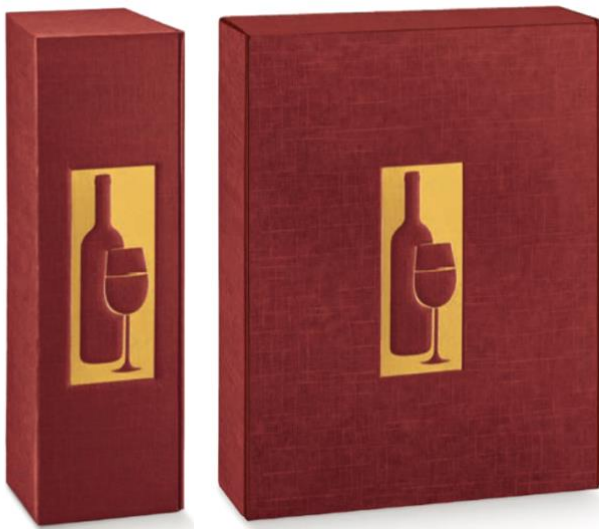

VENDEMMIA		
Référence	Taille	Cond.
<b>SCOT33670</b>	9 + 9 x 37	20

VENDEMMIA fenêtre		
Référence	Taille	Cond.
<b>SCOT33672</b>	27 + 9 x 38,5	20

VIGNE fenêtre		
Référence	Taille	Cond.
<b>SCOT30891</b>	18 + 9 x 38,5	20

# Coffret à vin

BORDEAUX		
Référence	Taille	Cond.
<b>SCOT4159</b>	9 + 9 x 34	20 
<b>SCOT4162</b>	18,5 + 9 x 34	30 
<b>SCOT4169</b>	28 + 9 x 34	30 

BORDEAUX+MAC		
Référence	Taille	Cond.
<b>SCOT35352</b>	9 + 9 x 34	20
<b>SCOT35353</b>	18,5 + 9 x 34	30
<b>SCOT35354</b>	28 + 9 x 34	30