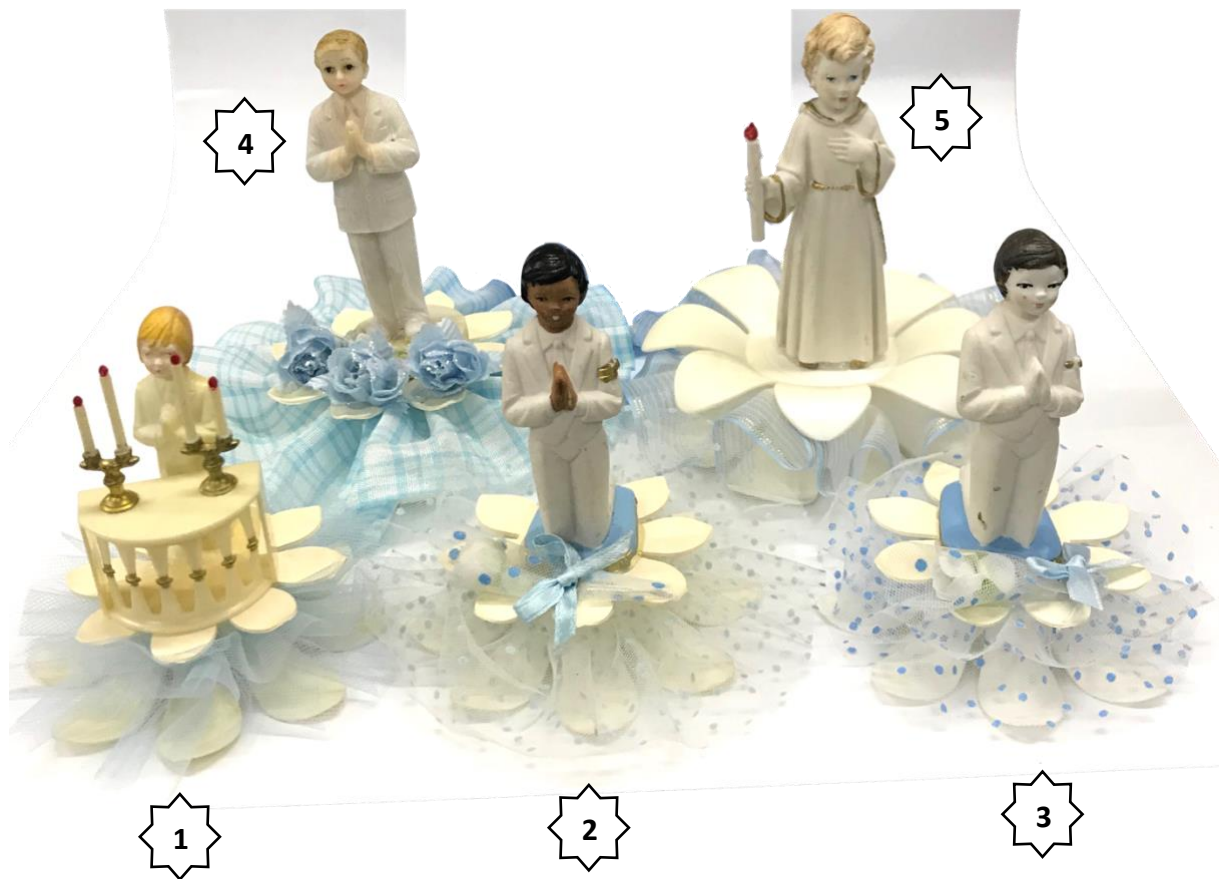

Sujet

Communion

Sujet COMMUNION HOMME

N°	COMMUNION HOMME Réf :	Taille
1	COM/38845BLEU	13 cm
2	COM/38912BLEU	10 cm
3	COM/38815BLEU	10 cm
4	COM/38205BLEU	14 cm
5	COM/38810BLEU	14 cm

Sujet COMMUNION FEMME

N°	COMMUNION FEMME Réf :	Taille
1	COM/38845ROSE	13 cm
2	COM/38819ROSE	10 cm
3	COM/38915ROSE	10 cm
4	COM/38911ROSE	10 cm
5	COM/38913ROSE	10 cm
6	COM/38815ROSE	10 cm
7	COM/38810ROSE	14 cm
8	COM/38919ROSE	16 cm