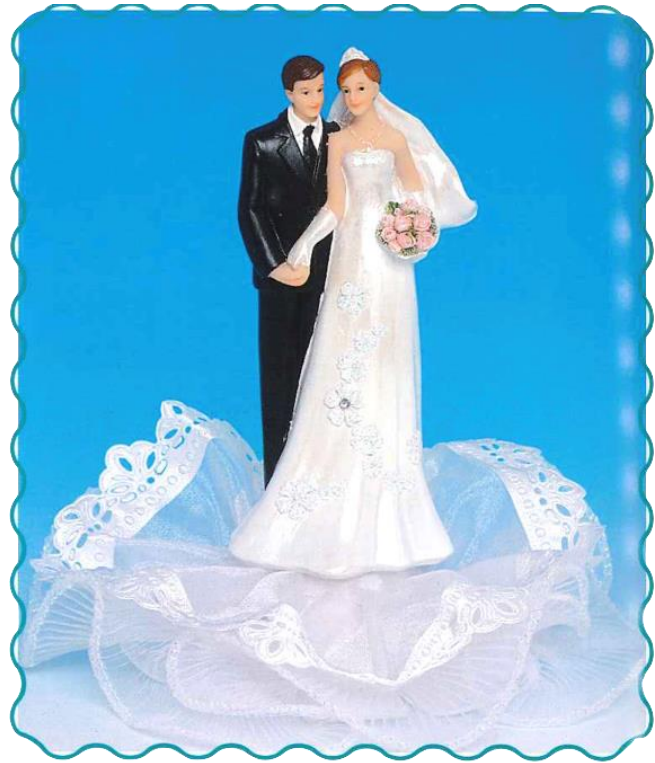

T.P.E

Réf : MAR/36861

Taille	Cond.
18 cm	1