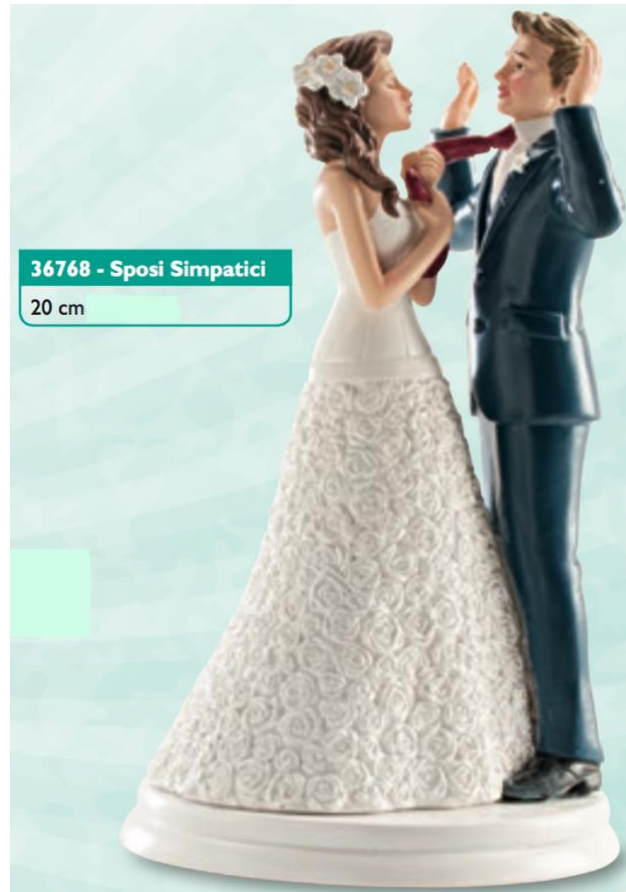

T.P.E

Réf : MAR/36768

Taille	Cond.
20 cm	1