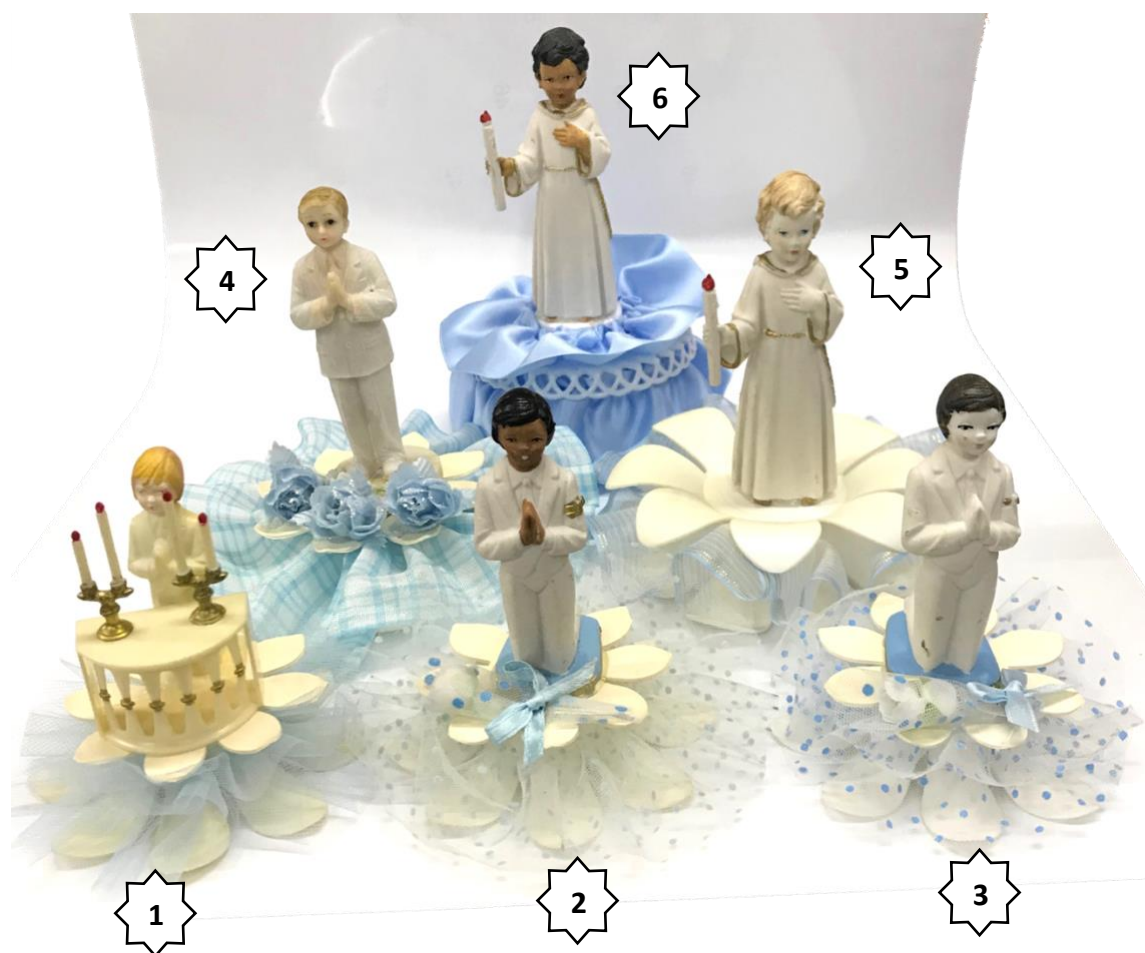

PROMOTION

15%
OFF

Sujet

Communion

Sujet COMMUNION HOMME

N°	COMMUNION HOMME Réf :	Taille	Sans remise	Avec remise
			HT	
1	COM/38845BLEU	13 cm	1000 XPF	850 XPF
2	COM/38912BLEU	10 cm	1000 XPF	850 XPF
3	COM/38815BLEU	10 cm	1000 XPF	850 XPF
4	COM/38205BLEU	14 cm	1100 XPF	935 XPF
5	COM/38810BLEU	14 cm	1100 XPF	935 XPF
6	COM/38920BLEU	16 cm	1100 XPF	935 XPF

**15%
OFF**

Sujet COMMUNION FEMME

N°	COMMUNION FEMME Réf :	Taille	Sans remise	Avec remise
			HT	
1	COM/38845ROSE	13 cm	1000 XPF	850 XPF
2	COM/38819ROSE	10 cm	1000 XPF	850 XPF
3	COM/38915ROSE	10 cm	1000 XPF	850 XPF
4	COM/38911ROSE	10 cm	1000 XPF	850 XPF
5	COM/38913ROSE	10 cm	1100 XPF	935 XPF
6	COM/38815ROSE	10 cm	1000 XPF	850 XPF
7	COM/38810ROSE	14 cm	1000 XPF	850 XPF
8	COM/38919ROSE	16 cm	1100 XPF	935 XPF