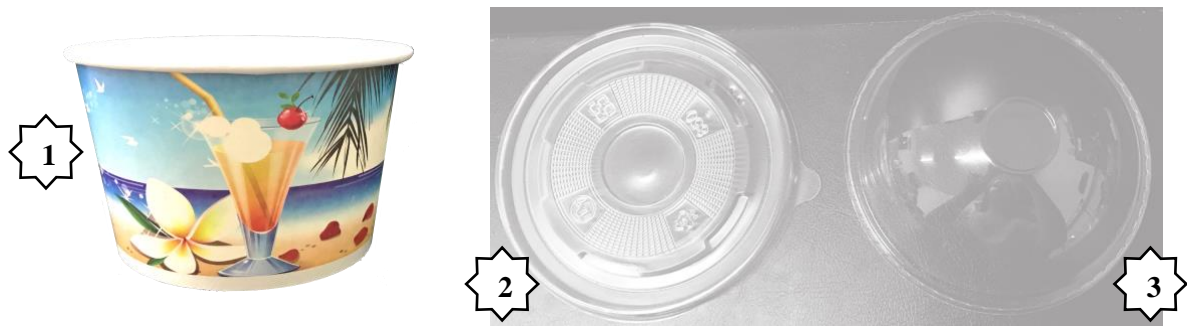

**POTS en CARTON/PAPIER/PULPE
et COUVERCLES en PLASTIQUE**

Pots en carton (ne supporte pas le chaud) et couvercle en plastique

Pot en carton				Couvercle en plastique		
N°	Référence	Taille (ml)	Paquet de	N°	Référence	Paquet de
1	POTCART850JS	850 (Ø142mm)	50	2	COUVPLATPOT850J	50
				3	COUVDOME850J	50