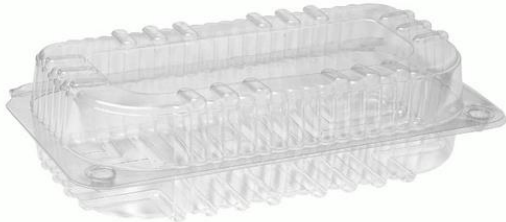

BOÎTES PÂTISSIÈRES EN PLASTIQUE

Boîtes en plastique RONDE

1

N°	Références	Dimension (mm)	Paquet de	Carton de
1	W260C100.W260F (couv + socle)	260 x 100	20	100
2	T125.050PET	125 X 50	20	300
	T160.060PET	165 X 60	20	300
	T235.050	235 x 50	20	240
	T235.080	235 x 80	20	240
	T245.050	245 x 50	20	160
	T245.080	245 x 80	20	150
	T295.050	295 x 50	20	175
	T295.080	295 x 80	20	175
	T295.100	295 x 100	20	160

2

Boîtes en plastique RECTANGLE

3

4

N°	Références	Dimension (mm)	Paquet de	Carton de
3	R1511.050	150 x 110 x 50	20	480
	R1511.080	150 x 110 x 80	20	480
	R1809.050B	180 x 90 x 50	20	256
	R1809.075B	180 x 90 x 75	20	252
	R1809.090	180 x 90 x 90	20	330
	R2212.105	220 x 120 x 105	20	240
	R2214.055	220 x 140 x 55	20	340
	R2214.080	220 x 140 x 80	20	330
4	R3212.105	320 x 120 x 105	20	140
	S1815.120C	180 x 150 x 120	20	245
	S2018.160	200 x 180 x 160	20	260

N°	Références	Dimension (mm)	Paquet de	Carton de
5	Q180.050	180 x 50	20	180
	Q180.065	180 x 65	20	160
	Q220.050	220 x 50	20	230
	Q220.065	220 x 65	20	230
	Q220.080	220 x 80	20	210
	Q220.100	220 x 100	20	190
	Q250.050	250 x 50	20	140
	Q250.080	250 x 80	20	140
	Q250.100	250 x 100	20	130

1	TARBLTR100	21,5 x 12 + 6,5	2 x ø 8,5	20	528
2	TAR112CSJ	26,7 x 15 + 5	2 x ø 10	20	260

Boîtes en plastique pour 2 tartelettes ou autres

1

2