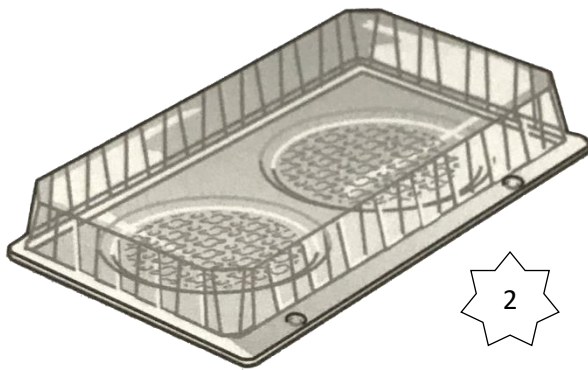

T.P.E

	Q280.080	280 x 80	20	150
	Q280.100	280 x 100	20	130

Boîtes en plastique CARRÉ

N°	Références	Dimension (cm)	ø	Paquet de	Carton de
----	------------	----------------	---	-----------	-----------

T.P.E

1	TARBLTR100	21,5 x 12 + 6,5	2 x ø 8,5	20	528
2	TAR112CSJ	26,7 x 15 + 5	2 x ø 10	20	260

Boîtes en plastique pour 2 tartelettes ou autres

1

2