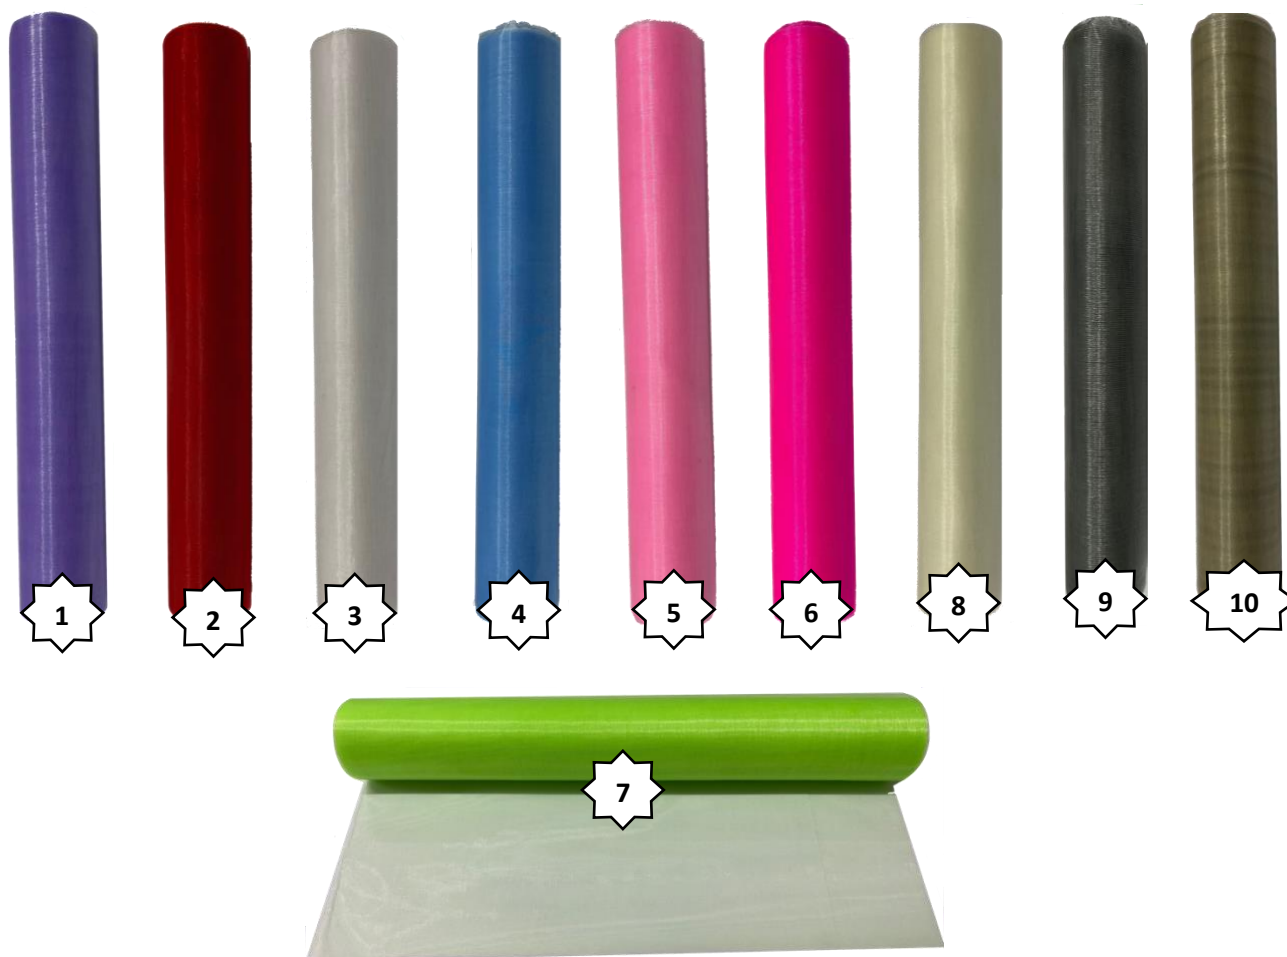

T.P.E

Tulles

T.P.E

Tulles

N°	Tulles	10 cm x 20 M	48 cm x 10 M
1	ROUGE	N27AFTU/10/07	N27BU302100/07
2	PARME	N27AFTU/10/04	
3	BLANC	N27AFTU/10/08	N27BU302100/08
4	BLEU	N27AFTU/10/11	N27BU302100/11
5	SAUMON	N27AFTU/10/16	
6	FUSCHIA	N27AFTU/10/302	
7	ANIS/TILLEUL	N27AFTU/10/61	N27BU302100/61
8	BORDEAU	N27AFTU/10/91	N27BU302100/91
9	IVOIRE	N27AFTU/10/79	N27BU302100/79

Tulles pour Dragées ou autres

Tulles ROND

N°	Tulles ROND	Taille	Paquet de
1	TULLE25ROSE	Ø 25 cm	50
2	TULLE25BLANC	Ø 25 cm	50
3	TULLE25BLEU	Ø 25 cm	50

Tulles CRISTAL

N°	Tulles ROND	Taille (cm)	Paquet de
1	DENTU1164ANIS	Ø 24	50
2	DENTU1164BLANC	Ø 24	50
3	DENTU1164BLEUCIE	Ø 24	50
4	DENTU1164JAUNE	Ø 24	50
5	DENTU1164LILAS	Ø 24	50
6	DENTU1164ROUGE	Ø 24	50
7	DENTU1164TURQUO	Ø 24	50
8	DENTU1164FUSCHIA	Ø 24	50

T.P.E

Tulles DIANE

N°	Tulles ROND	Taille (cm)	Paquet de
1	DENTU209ANIS	Ø 24	50
2	DENTU209BLANC	Ø 24	50
3	DENTU209FUSCHIA	Ø 24	50
4	DENTU209JAUNE	Ø 24	50
5	DENTU209LILAS	Ø 24	50
6	DENTU209TURQUOI	Ø 24	50

Tulles CLARA

N°	Tulles ROND	Taille (cm)	Paquet de
1	DENTU785BLANC	Ø 25	50
2	DENTU785TURQUOI	Ø 25	50

Sachets en Tulles pour Dragées ou autres

N°	Tulles ROND	Taille (cm)	Paquet de
1	DENSA123/ANIS	Ø 24	50
2	DENSA123/LILAS	Ø 24	50
3	DENSA123/JAUNE	Ø 24	50
4	DENSA123/NOIR	Ø 24	50
5	DENSA123/IVOIR	Ø 24	50
6	DENSA123/FUSCHIA	Ø 24	50
7	DENSA123/ROSE	Ø 24	50
8	DENSA123/BLANC	Ø 24	50
9	DENSA123/GRIS	Ø 24	50
10	DENSA123/MARINE	Ø 24	50
11	DENSA123/TURQUOI	Ø 24	50
12	DENSA123/BORDEA	Ø 24	50
13	DENSA123/CIEL	Ø 24	50
14	DENSA123/PECHE	Ø 24	50