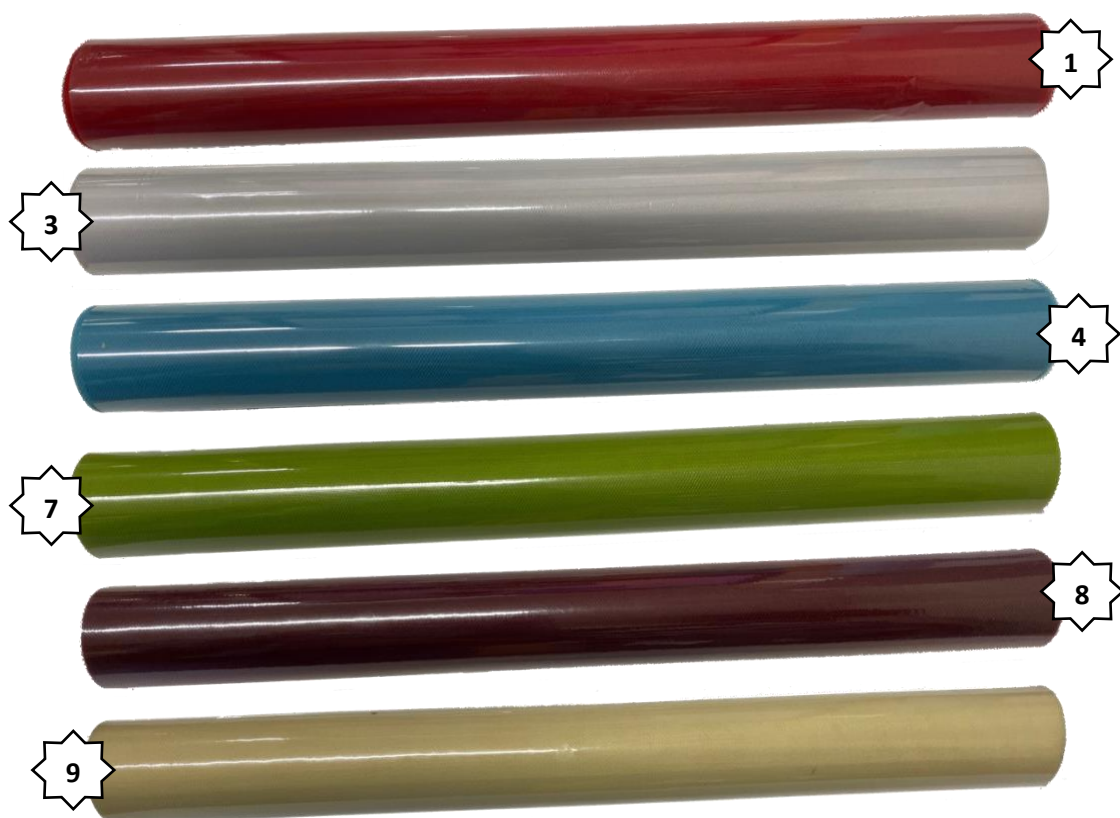

T.P.E

Tulles

T.P.E

Tulles

N°	Tulles	10 cm x 20 M	48 cm x 10 M
1	ROUGE	N27AFTU/10/07	N27BU302100/07
2	PARME	N27AFTU/10/04	
3	BLANC	N27AFTU/10/08	N27BU302100/08
4	BLEU	N27AFTU/10/11	N27BU302100/11
5	SAUMON	N27AFTU/10/16	
6	FUSCHIA	N27AFTU/10/302	
7	ANIS/TILLEUL	N27AFTU/10/61	N27BU302100/61
8	BORDEAU	N27AFTU/10/91	N27BU302100/91
9	IVOIRE	N27AFTU/10/79	N27BU302100/79

Tulles pour Dragées ou autres

Tulles ROND

N°	Tulles ROND	Taille	Paquet de
1	TULLE25ROSE	Ø 25 cm	50
2	TULLE25BLANC	Ø 25 cm	50
3	TULLE25BLEU	Ø 25 cm	50

Tulles CRISTAL

N°	Tulles ROND	Taille (cm)	Paquet de
1	DENTU1164ANIS	Ø 24	50
2	DENTU1164BLANC	Ø 24	50
3	DENTU1164BLEUCIE	Ø 24	50
4	DENTU1164JAUNE	Ø 24	50
5	DENTU1164LILAS	Ø 24	50
6	DENTU1164ROUGE	Ø 24	50
7	DENTU1164TURQUO	Ø 24	50
8	DENTU1164FUSCHIA	Ø 24	50

T.P.E

Tulles DIANE

N°	Tulles ROND	Taille (cm)	Paquet de
1	DENTU209ANIS	Ø 24	50
2	DENTU209BLANC	Ø 24	50
3	DENTU209FUSCHIA	Ø 24	50
4	DENTU209JAUNE	Ø 24	50
5	DENTU209LILAS	Ø 24	50
6	DENTU209TURQUOI	Ø 24	50

Tulles CLARA

N°	Tulles ROND	Taille (cm)	Paquet de
1	DENTU785BLANC	Ø 25	50
2	DENTU785TURQUOI	Ø 25	50

Sachets en Tulles pour Dragées ou autres

N°	Tulles ROND	Taille (cm)	Paquet de
1	DENSA123/ANIS	Ø 24	50
2	DENSA123/LILAS	Ø 24	50
3	DENSA123/JAUNE	Ø 24	50
4	DENSA123/NOIR	Ø 24	50
5	DENSA123/IVOIR	Ø 24	50
6	DENSA123/FUSCHIA	Ø 24	50
7	DENSA123/ROSE	Ø 24	50
8	DENSA123/BLANC	Ø 24	50
9	DENSA123/GRIS	Ø 24	50
10	DENSA123/MARINE	Ø 24	50
11	DENSA123/TURQUOI	Ø 24	50
12	DENSA123/BORDEA	Ø 24	50
13	DENSA123/CIEL	Ø 24	50
14	DENSA123/PECHE	Ø 24	50