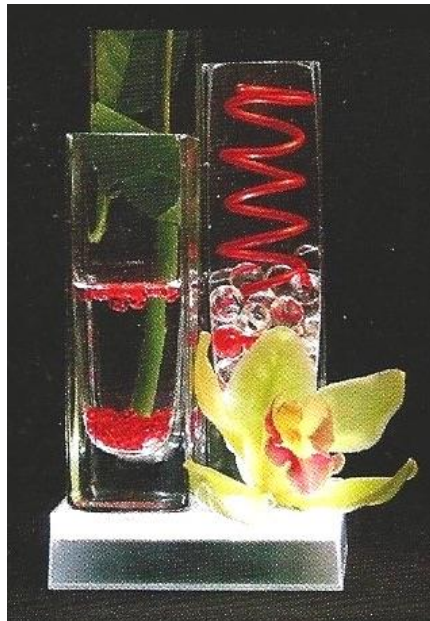

AUTRES DÉCORATIONS

Ballon

1

2

N°	Ballons	Paquets de
1	N10BD12/06 ORANGE	100
2	N10BSM08 VIVES LES MARIÉS	10

T.P.E

Chemin de table

N°	Chemin de table	Taille	Paquets de
1	ANIS N27WE01/61	30 cm x 10M	1 rlx
2	FUSCHIA N27WE01/B302	30 cm x 10M	1 rlx
3	TURQUOISE N27WE01/11	30 cm x 10M	1 rlx
4	CHOCOLAT N27WE01/17	30 cm x 10M	1 rlx
5	BLANC N27WE01/08	30 cm x 10M	1 rlx
6	LILAS N27WE01/04	30 cm x 10M	1 rlx

T.P.E

LED

PLATEAU 16 LEDS BLANCHE

PLATEAU 16 LEDS BLANCHE	Paquets de
KR.PLAT16L.SECT PLATEAU SUR SECTEUR	1
KR.PLAT16L.PILE PLATEAU SUR PILE	1

T.P.E

Rouleau POLYPRO

N°	Rouleau POLYPRO	Taille
1	TIPOLYPROBLEU	1M x 50M
2	TIPOLYPROROUGE	1M x 50M
3	TIPOLYPROVERT	1M x 50M
4	TIPOLYPROJAUNE	1M x 50M