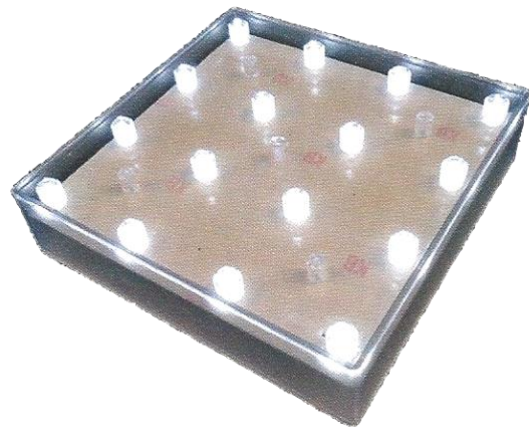

AUTRES DÉCORATIONS

Ballon

1

2

N°	Ballons	Paquets de
1	N10BD12/06 ORANGE	100
2	N10BSM08 VIVES LES MARIÉS	10

T.P.E

Chemin de table

N°	Chemin de table	Taille	Paquets de
1	ANIS N27WE01/61	30 cm x 10M	1 rlx
2	FUSCHIA N27WE01/B302	30 cm x 10M	1 rlx
3	TURQUOISE N27WE01/11	30 cm x 10M	1 rlx
4	CHOCOLAT N27WE01/17	30 cm x 10M	1 rlx
5	BLANC N27WE01/08	30 cm x 10M	1 rlx
6	LILAS N27WE01/04	30 cm x 10M	1 rlx

T.P.E

LED

PLATEAU 16 LEDS BLANCHE

PLATEAU 16 LEDS BLANCHE	Paquets de
KR.PLAT16L.SECT PLATEAU SUR SECTEUR	1
KR.PLAT16L.PILE PLATEAU SUR PILE	1

T.P.E

Rouleau POLYPRO

N°	Rouleau POLYPRO	Taille
1	TIPOLYPROBLEU	1M x 50M
2	TIPOLYPROROUGE	1M x 50M
3	TIPOLYPROVERT	1M x 50M
4	TIPOLYPROJAUNE	1M x 50M

FLEUR (décorations, décorations pour gâteaux...)

N°	Fleur	Paquets de
2	FLEUR/40281SAUMON	1
3	FLEUR/40282ROSE	1
4	FLEUR/40283ROSE	1
5	FLEUR/40283BLANC	1

Erisure

Frisure	Paquets de
FRISURECREME1K (JAUNE)	1 kg
FRISURENAT1KG (NATUREL)	1 kg